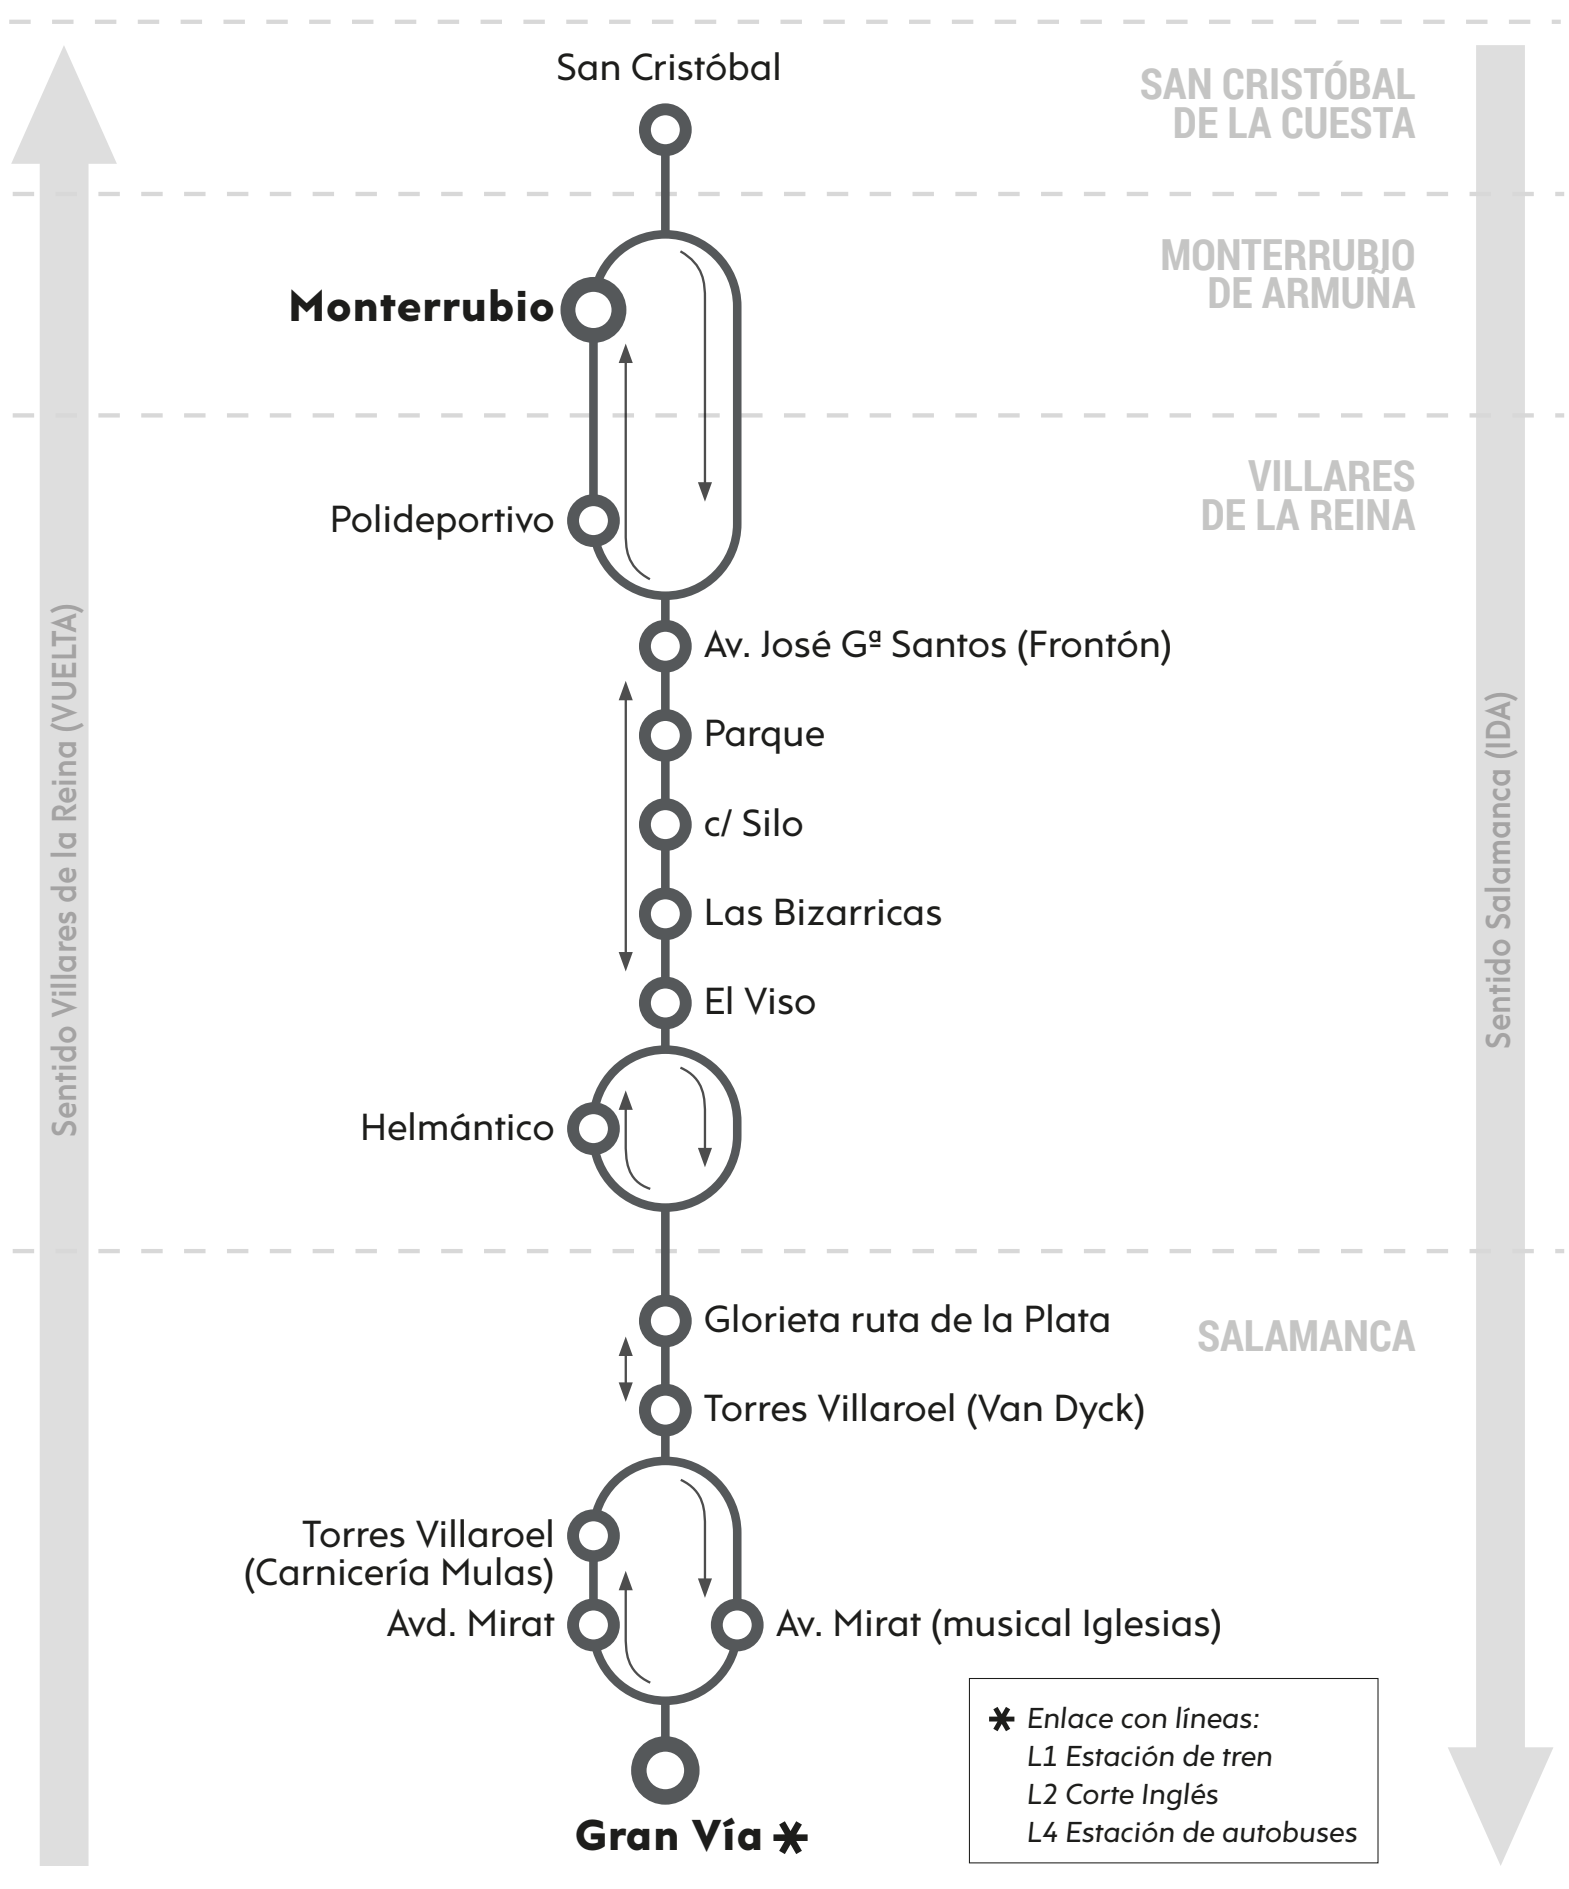

N35 Nocturno Villares – Monterrubio – San Cristóbal

| Salidas de San Cristóbal | IDA |
|--------------------------|------|
| Sábados | |
| 1:30 | 2:30 |

| Salidas de Salamanca | VUELTA |
|----------------------|-----------|
| Sábados | |
| 1:00 | 2:00 3:00 |

| Salidas de Villares de la Reina | IDA |
|---------------------------------|------|
| Sábados | |
| 1:35 | 2:35 |

| Salidas de Monterrubio | IDA |
|------------------------|------|
| Sábados | |
| 1:25 | 2:25 |